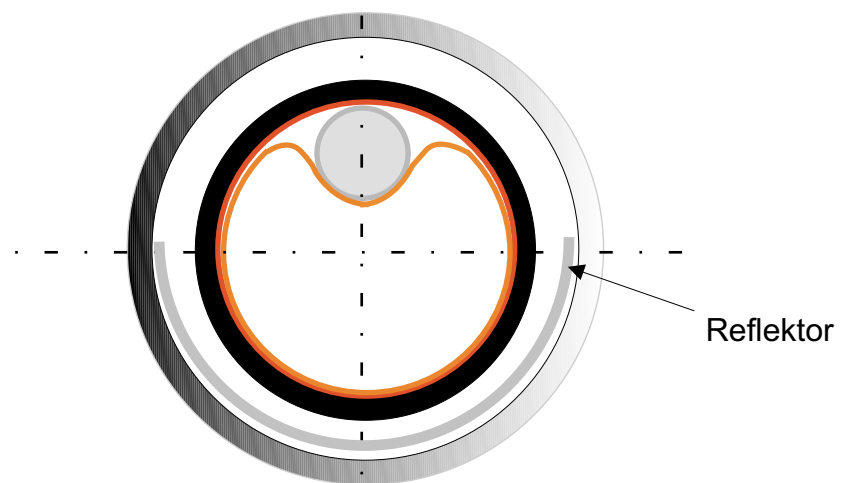

HP58R

Allglasrohr mit Reflektor

Maße in mm

Schnitt C-C