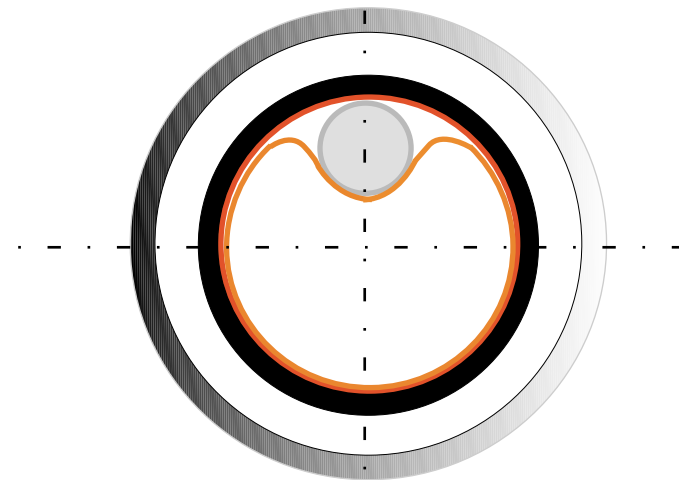

HP58
Allglasrohr

Maße in mm

Schnitt C-C